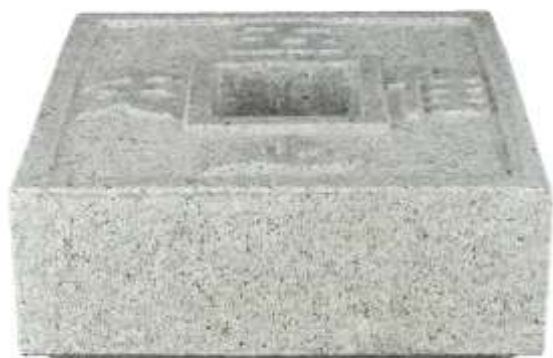

GFW203D

--TOP QUALITY --

GFW203D60: 696,00 €
esterno: 60x60x28 cm; foro interno: 18x18x7 cm;

GFW203D45: 475,00 €
esterno: 45x45x22 cm; foro interno: 13x13x7 cm;

GFW203D30: 317,00 €
esterno: 30x30x12 cm; foro interno: 9x9x5 cm.