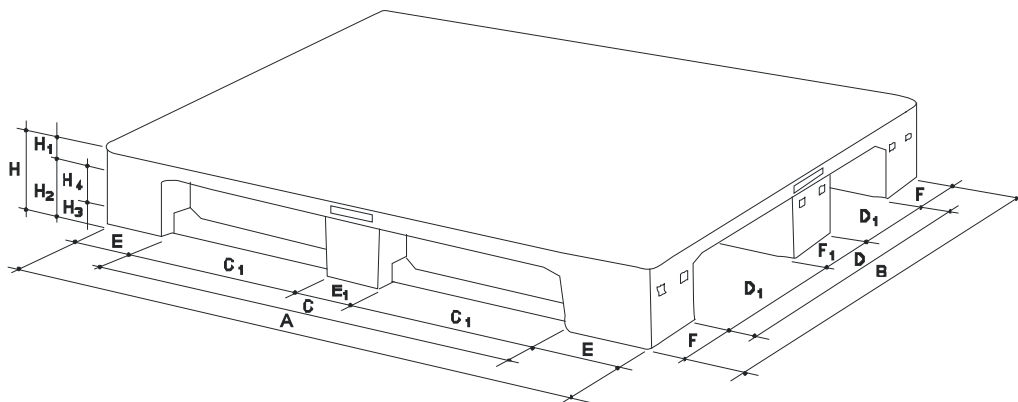

# PALLET My-P 1000x1200

CON 3 TRAVETTE - CARICO PESANTE - PIANALE LISCIO

45/IIP - IPPR 935

Il **PALLET My-P 1000x1200** pianale liscio e completamente chiuso, è disponibile con bordi perimetrali di contenimento.

E' un'efficace soluzione per ogni realtà industriale o commerciale.

Con robuste travette è facilmente movimentabile ed idoneo ad un utilizzo intensivo.

Colori e materia prima: nero ind. - RPE

DIMENSIONI mm		CAPACITÀ STATICA kg	CAPACITÀ DINAMICA kg	CAPACITÀ SU RACK kg	PESO kg
A	1200	5000	1500	1000	18,0
B	1000				
H	160				
H	167*				
H <sub>1</sub>	35				
H <sub>2</sub>	125				
H <sub>3</sub>	30				
H <sub>4</sub>	95				
C	790				
C <sub>1</sub>	325				
D	708				
D <sub>1</sub>	283,5				
E	202				
E <sub>1</sub>	146				
F	143				
F <sub>1</sub>	147				
* versione con bordo					